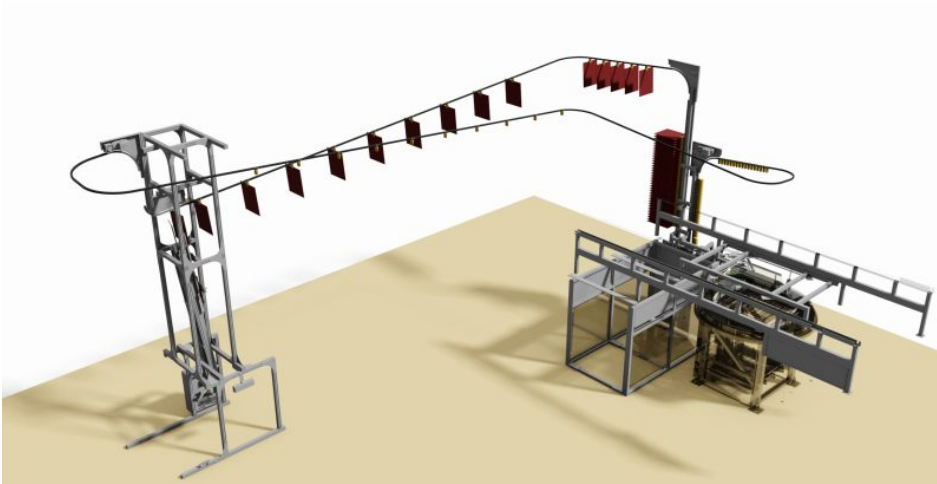

## Hängefördertechnik

Artikel vom **20. November 2019**

Transport- und Lagertechnik, Fördereinrichtungen

Die »Skyfall«-Technologie von Ferag lässt sich zwischen Karton-Depalettierer und Kartonierer einsetzen.

Kontinuierlich ausgebaut hat Ferag die vom Unternehmen entwickelte »Skyfall«-Technologie. Eine Variante dieser neuartigen Hängefördertechnik ist mit speziellen Klammern ausgerüstet, um einem Kartonaufrichter automatisch Faltkartons zuzuführen. Dabei überbrückt das System die Strecke zwischen Karton-Depalettierer und Kartonaufrichter und fungiert als flexibler Puffer zwischen beiden Stationen im Verpackungsprozess. Zugleich erweist sich die Anlage als sehr energieeffizient, da die Shuttles die Distanz zwischen den zwei Prozessen ausschließlich mithilfe von Schwerkraft überwinden. Ein erstes Pilotprojekt, bei dem 250 Shuttles zum Einsatz gelangen und das Entladen der Kartons synchron zur Bestückung des Kartonaufrichters erfolgt, hat das Unternehmen für eine große internationale Brauerei realisiert. Hier stand neben mehr Prozess- und Ausfallsicherheit eine umfassende Leistungssteigerung durch Automatisierung im Vordergrund. Die Fördertechnik transportiert und puffert Faltkartons in variablen Dimensionen von 350 x 500 mm bis 600 x 750 mm. Jedes der mit einer speziellen Klammer als Ladungsträger ausgestatteten Shuttles fördert einen Faltkarton. Pro Minute bestückt das System die Kartoniermaschine mit 80 Faltkartons. Dabei lässt sich die Pufferkapazität der Anlage flexibel innerhalb eines Zeitfensters von bis zu drei Minuten variieren. Unter anderem wird durch den Einsatz der neuen Technologie auch

Platz am Boden gespart, der sich nutzen lässt. Darüber hinaus geht das System sehr sparsam mit Energie um, weil sich grundsätzlich ein Teil der Förderstrecke so konstruieren lässt, dass dort mithilfe der Schwerkraft gefördert werden kann. Dies erhöht die Nachhaltigkeit und stärkt den Umweltschutz im Fertigungs- bzw. Verpackungsprozess.