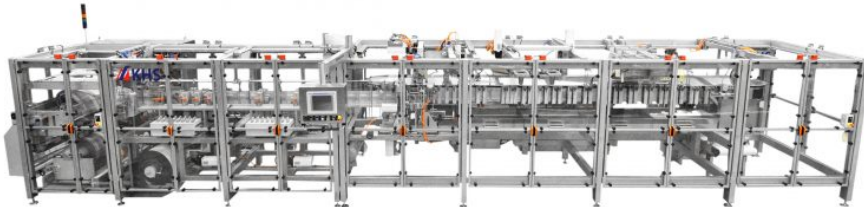

## Beutelverpackungsmaschinen

Artikel vom 21. September 2018

Beutelverpackungen liegen im Trend. Waren die Wachstumsraten bisher vor allem in den USA deutlich, steigt die Nachfrage mittlerweile auch in Europa und in Teilen Asiens. Beispielsweise ziehen Smoothies oder Süßigkeiten in dieser Verpackungsform immer häufiger in die Supermarktregale ein. Um diesen Trend zu bedienen, bietet KHS die »Innopouch K«-Serie in zwei Varianten an. Die Maschine vom Typ »FS« übernimmt die Abfüllung von Beutelverpackungen, in der Version »FFS« sind Produktion und Abfüllung vereint. Mit der horizontal arbeitenden und taktweise agierenden Verpackungslösung lassen sich Standbeutel, Flachbeutel und Bodenfaltbeutel aus Folienlaminaten herstellen. Möglich sind sowohl eine Simplex- als auch eine Duplex-Verarbeitung. Einen Formatwechsel erledigen die Maschinen auf Knopfdruck mittels linearer Servotechnik. Die Leistung im Duplex-Betrieb beträgt bis zu 150 Beutelverpackungen pro Minute bei einer Höhe zwischen 100 und 380 mm und einer Breite zwischen 100 und 400 mm. Das maximale Gewicht liegt bei 2,5 kg. Standardmäßig verfügen beide Maschinen über vier hintereinander geschaltete Füllstationen, die sich bei Bedarf ergänzen lassen. Die Auswahl der Dosierer orientiert sich an dem jeweils abzufüllenden Produkt. Anwender können sowohl volumetrische Systeme wie Schnecken-, Teller- oder Schiebedosierer

als auch gravimetrische sowie Mehrkopfwaagen einsetzen. Unterhalb der Greifer gibt es aufgrund der offenen Bauweise keine mechanischen Bauteile, die aufwendig gereinigt werden müssen. Innerhalb der Umhausung der Maschinen sind statt üblicher Gummidichtungen Abstandhalter im Einsatz. Die Folienabrollung ist eingehaust. Diese Gegebenheiten verkürzen den Reinigungsvorgang. Neben einem Vor-Ort-Service ist für die Serie auch eine Fernwartung möglich.