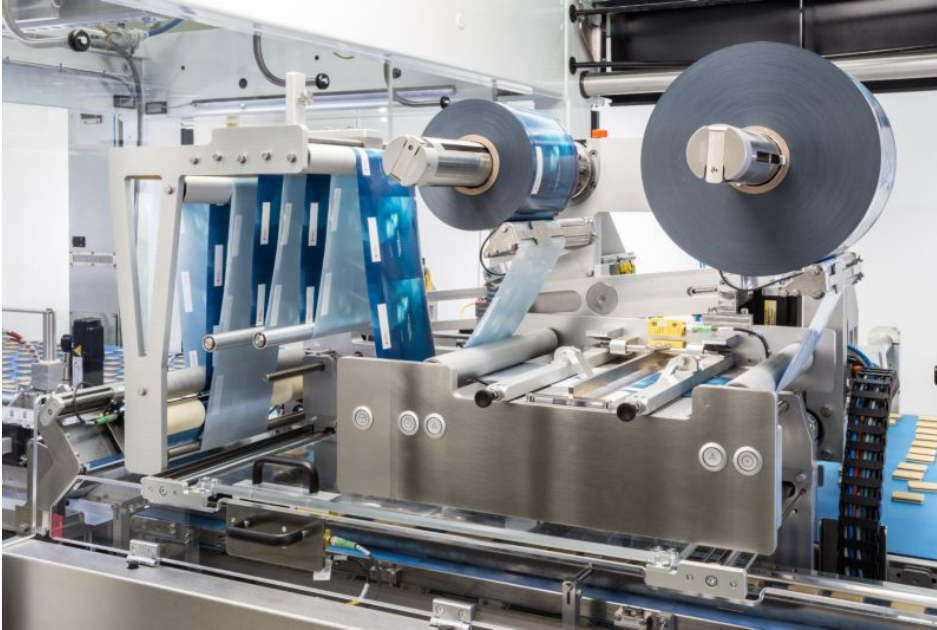

## Schlauchbeutelaggregate

Artikel vom 25. September 2018

Die Molkerei Alois Müller setzt die »TLM«-Technologie von Gerhard Schubert für die Sekundärverpackung ihrer Produkte ein. Die jüngst präsentierte Maschine verpackt den »Joghurt mit der Ecke – Mini« für Kinder in Mixpacks. Je zwei der Doppelkammerbecher werden dabei in einem Schlauchbeutel zusammengefasst. Die Maschine verarbeitet die Produkte mit einer Geschwindigkeit von 60 Takten/min. Ein an der Linie installierter 3D-Scanner sorgt dafür, dass Joghurtbecher mit beschädigtem oder fehlendem Deckel nicht aufgenommen werden. Zudem stellt der 3D-Scanner die richtige Orientierung der Joghurtbecher im Schlauchbeutel sicher. Ausgestattet mit fünf Pick-and-Place-Robotern, die 300 Produkte/min in die Zuführkette des »Flowmoduls« platzieren, erreicht die Maschine eine Leistung von 150 »Flowpacks«/min. Durch den vollautomatischen Mitnehmerwechsel bei der Zuführung der Becher und die skalierbaren Roboter können verschiedene Packschemata realisiert werden. Die Möglichkeit, Mixpacks in unterschiedlichen Zusammenstellungen zu verpacken, verleiht zusätzliche Flexibilität. Die Anlage erfüllt hohe Ansprüche im Hinblick auf die Hygiene und Qualitätssicherung während des Verpackungsprozesses. So lassen sich die Edelstahlkassetten und Edelstahlmitnehmer einfach unter Hochdruck reinigen. Das »Flowmodul« der zweiten

Generation bietet eine vereinfachte Zugänglichkeit für Wartungs- und Reinigungsarbeiten. Mit ihm können kleine Losgrößen, kurze Produktlebenszyklen und eine hohe Produktvielfalt sehr effizient gehandhabt werden. Die ergonomisch gestaltete Aufhängung der Folienrollen sorgt für eine komfortable Bedienung der Maschine durch Techniker und Maschinenbediener. Die einheitliche Steuerung, die Bedienerfreundlichkeit, die flexible Roboterbeladung und die Tatsache, dass das Unternehmen das Maschinenkonzept aus einer Hand anbietet, stellen ebenfalls Pluspunkte dar.