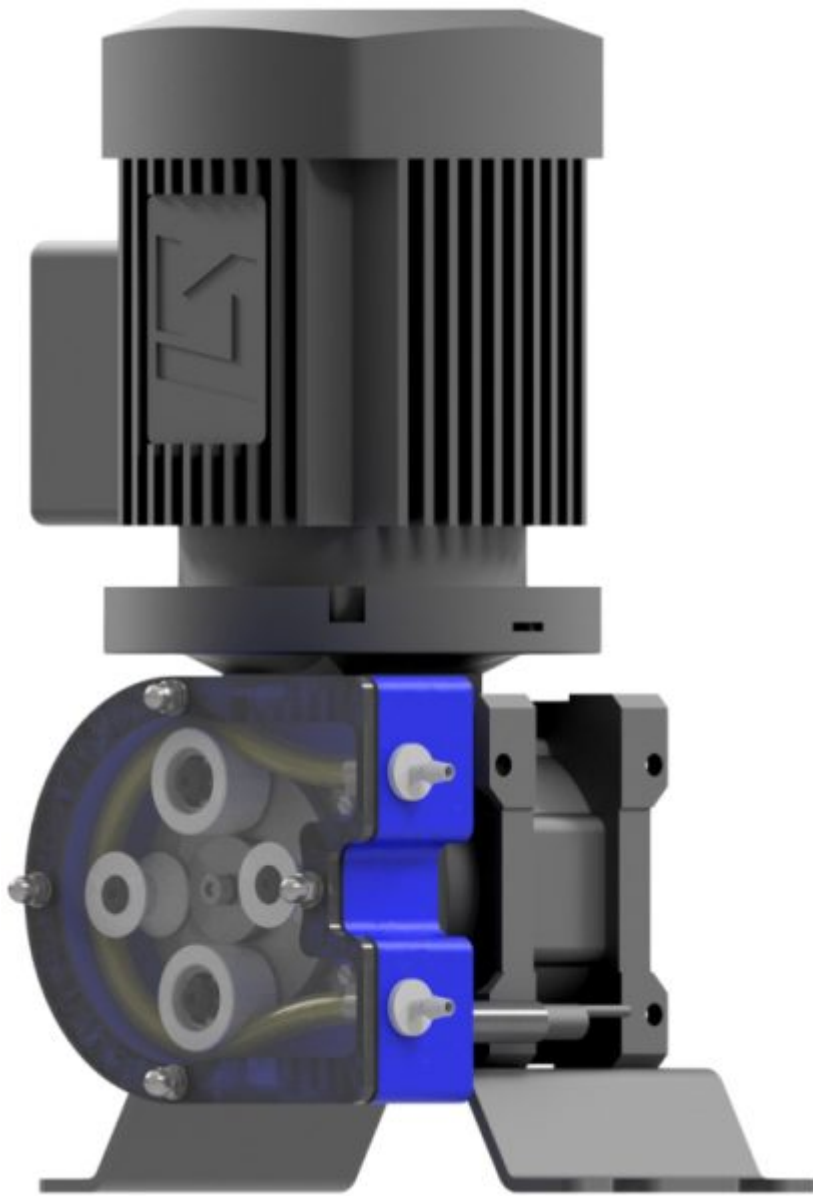

The logo for KUHN, featuring the word "KUHN" in white, bold, uppercase letters on a red rectangular background.

Schlauchpumpen

Artikel vom 1. Dezember 2020
Pumpen

Die Schlauchpumpen in massiver, kompakter Bauweise verfügen über hochwertige Anschlüsse (Bild: sera).

Laufrollen und niedrigen Drehzahlen der Pumpe werden lange Schlauchstandzeiten sichergestellt. Der Schlauchwechsel ist einfach und mit wenigen Handgriffen erledigt. Die Schlauchpumpen werden mit hochwertigen Getriebemotoren ausgestattet. Über einen Frequenzumrichter kann die Drehzahl und somit die Förderleistung der Pumpe reguliert werden, auch eine Drehrichtungsänderung ist möglich. Die Pumpen sind für Fördermengen von 13.000 l/h bei Gegendrücken von bis zu 10 bar einsetzbar.