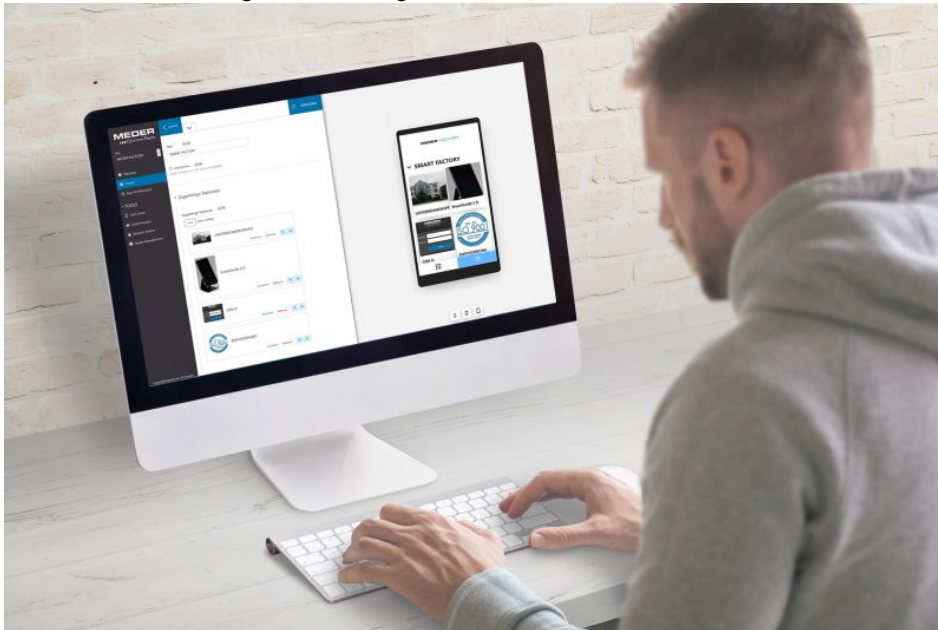

Tour Guide Systeme

Artikel vom **3. Dezember 2020**

Aus- und Weiterbildung/Veranstaltungen

Das Tour Guide System kann mit Bildern, Videos und Audiobeiträgen arbeiten (Bild: adobe stock/Meder CommTech).

Mit dem »SmartGuide 2« präsentierte Meder CommTech die zweite Generation der Multimediasysteme mit Gruppenführungsmodul auf UHF-Technologie. Das Produktangebot wurde aktuell um eine Softwarelösung erweitert, die dafür sorgt, Inhalte für Besucher unterhaltsam und interaktiv zu präsentieren. Mit Bildern, Videos oder Audiobeiträgen können unterschiedliche Stopps bei der Führung eingerichtet werden. Den Teilnehmenden soll sich so ein abwechslungsreiches und unterhaltsames Erlebnis bieten. Produktionsvorgänge, die aus unterschiedlichen Gründen nicht live gezeigt werden können, können digital dargestellt und anhand von Bildern, Videos oder Audiobeiträgen genau erklärt werden. Um den Ansprüchen internationaler Besucher gerecht zu werden, können Führungen zudem in verschiedenen Sprachen angelegt werden.