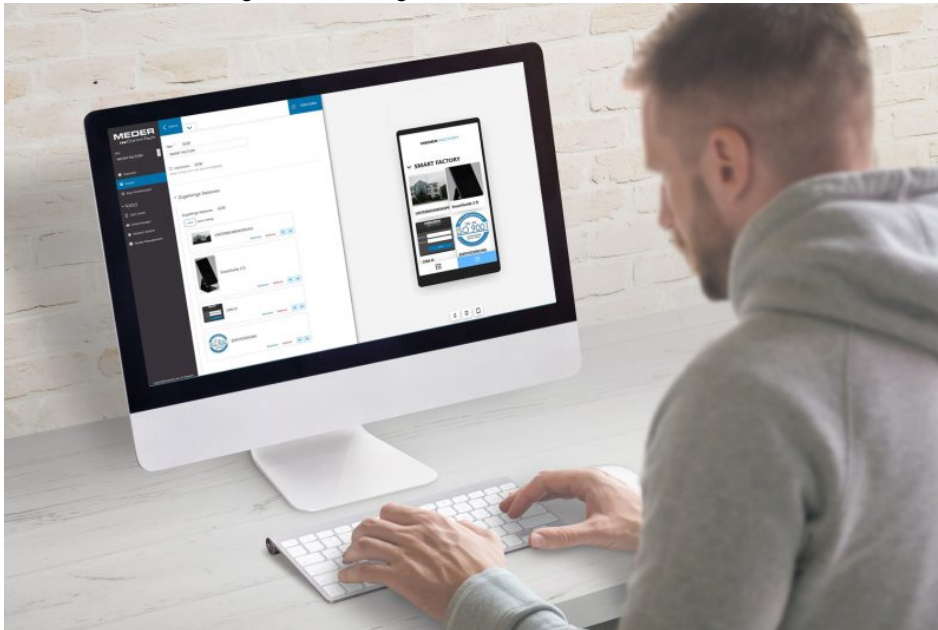

## Tour Guide Systeme

Artikel vom **3. Dezember 2020**

Aus- und Weiterbildung/Veranstaltungen

Das Tour Guide System kann mit Bildern, Videos und Audiobeiträgen arbeiten (Bild: adobe stock/Meder CommTech).

Mit dem »SmartGuide 2« präsentierte Meder CommTech die zweite Generation der Multimediasysteme mit Gruppenführungsmodul auf UHF-Technologie. Das Produktangebot wurde aktuell um eine Softwarelösung erweitert, die dafür sorgt, Inhalte für Besucher unterhaltsam und interaktiv zu präsentieren. Mit Bildern, Videos oder Audiobeiträgen können unterschiedliche Stopps bei der Führung eingerichtet werden. Den Teilnehmenden soll sich so ein abwechslungsreiches und unterhaltsames Erlebnis bieten. Produktionsvorgänge, die aus unterschiedlichen Gründen nicht live gezeigt werden können, können digital dargestellt und anhand von Bildern, Videos oder Audiobeiträgen genau erklärt werden. Um den Ansprüchen internationaler Besucher gerecht zu werden, können Führungen zudem in verschiedenen Sprachen angelegt werden.