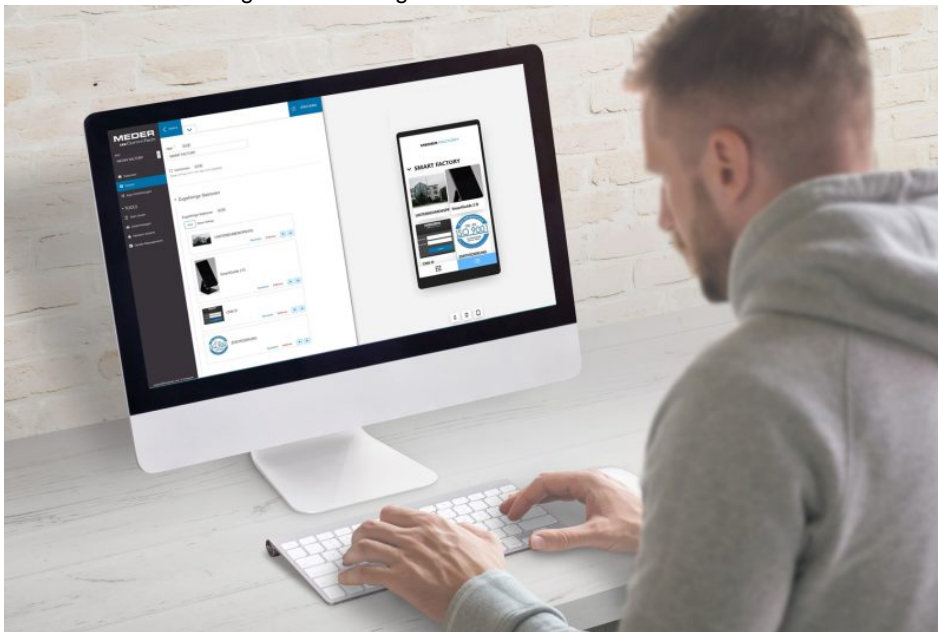

Tour Guide Systeme

Artikel vom **3. Dezember 2020**

Aus- und Weiterbildung/Veranstaltungen

Das Tour Guide System kann mit Bildern, Videos und Audiobeiträgen arbeiten (Bild: adobe stock/Meder CommTech).

Mit dem »SmartGuide 2« präsentierte Meder CommTech die zweite Generation der Multimediasysteme mit Gruppenführungsmodul auf UHF-Technologie. Das Produktangebot wurde aktuell um eine Softwarelösung erweitert, die dafür sorgt, Inhalte für Besucher unterhaltsam und interaktiv zu präsentieren. Mit Bildern, Videos oder Audiobeiträgen können unterschiedliche Stopps bei der Führung eingerichtet werden. Den Teilnehmenden soll sich so ein abwechslungsreiches und unterhaltsames Erlebnis bieten. Produktionsvorgänge, die aus unterschiedlichen Gründen nicht live gezeigt werden können, können digital dargestellt und anhand von Bildern, Videos oder Audiobeiträgen genau erklärt werden. Um den Ansprüchen internationaler Besucher gerecht zu werden, können Führungen zudem in verschiedenen Sprachen angelegt werden.