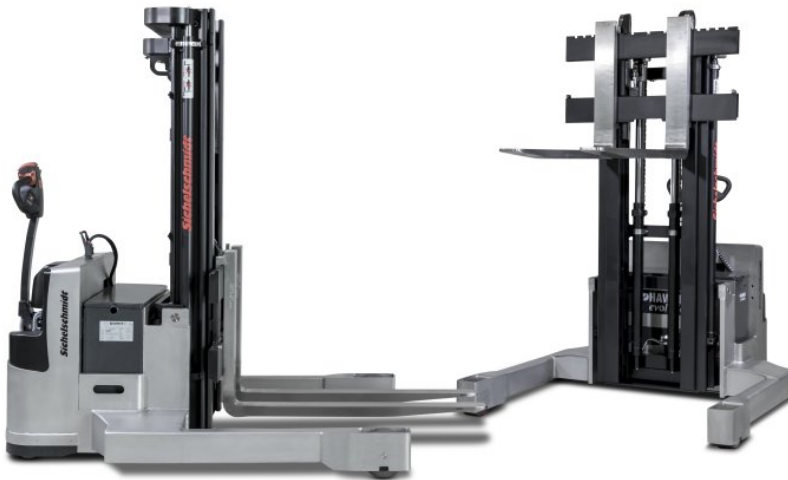

Reinraum-Flurförderzeuge

Artikel vom 24. März 2021
Flurförderzeuge

Die individuell konstruierten Reinraum-Flurförderzeuge bieten eine Tragkraft bis 2600 kg (Bild: Sichel Schmidt).

Der Hersteller von Flurförderzeugen [Sichelschmidt Material Handling](#) lieferte an ein großes deutsches Chemieunternehmen zwei neue, individuell konstruierte Fahrzeuge mit einer erhöhten Tragkraft von 2600 kg aus. Die beiden Fahrzeuge des Typs »d526 RR« wurden in reinraumgerechter Edelstahlausführung aus dem Werkstoff 1.4301 hergestellt, aufgrund der erhöhten Tragkraft jedoch mit einem Standardhubgerüst ausgestattet, da Edelstahlprofile für Tragfähigkeiten von über 1250 kg laut Hersteller weder technisch noch wirtschaftlich sinnvoll eingesetzt werden können. Bei Reinraumfahrzeugen mit so hoher Tragkraft sei die Ausrüstung mit isopropanolbeständiger Lackierung, lebensmittelechten Schmierstoffen oder auch umlaufenden Stoßleisten üblicher – worauf in diesem Fall jedoch verzichtet wurde. Bei bestimmungsgemäßer Verwendung der Systeme bestehe laut Hersteller keine Gefahr, dass durch Beschädigung am Hubgerüst Farbsplitters die Umwelt kontaminieren könnten. Abgesehen davon verfügen die beiden Flurförderzeuge über sämtliche Qualitäten, die der Reinraumeinsatz erfordert. So wurden z. B. alle Edelstahlkomponenten glasperlengestrahlt und weisen daher eine minimale Rautiefe auf. Darüber hinaus sind sowohl der Batterieraum als auch das mit einem Volumenausgleichsbehälter versehene