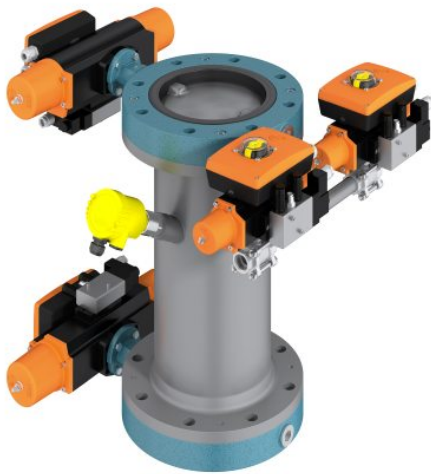

Taktschleuse

Artikel vom 23. Mai 2023
 Armaturen

Mit der Taktschleuse werden staubförmige Medien aus Silos, Vorlagebehältern oder Bigbags ausgetragen (Bild: Ebro).

Mit der Taktschleuse »TS« bietet [Ebro Armaturen](#) eine individuell auslegbare Lösung zum Austragen und Dosieren staubförmiger Medien an. Die Taktschleuse kommt immer dann zum Einsatz, wenn der Austrag aus Silos, Wäagebehältern, Filteranlagen oder Big Bags und die Einschleusung in nachgelagerte Produktionsprozesse wie Vakuumreaktoren, Siebmaschinen, Mischern oder Verpackungsanlagen nicht mit Standardarmaturen realisiert werden kann. Die Taktschleuse ist mit Nennweiten von DN 50 bis DN 1200 verfügbar. Ihr Kammervolumen und die Geometrie des Füllrohrs sind kundenspezifisch anpassbar. Die Montage ist einfach. Laut Hersteller reicht es in der Regel aus, die Taktschleuse an den Behälter oder die Rohrleitung anzuschließen. Zur Überwachung des Füllstands stehen kapazitive Sensoren oder bei einfacheren Medien Schwingstab-Grenzschalter zur Verfügung. Die Öffnung der Einlass- und der Auslassklappe kann auch zeitgesteuert erfolgen. Zur Ansteuerung nutzen Anwender eine übergeordnete SPS oder optional die Steuerungslösung des Armaturenherstellers.

Da die gasdichten Taktschleusen ATEX-zertifiziert sind, empfiehlt sie der Hersteller auch als sichere Lösung für den Einsatz als passive Explosionsentkoppelungssysteme mit Nennweiten von DN 50 bis DN 600 in Anlagen mit Differenzdrücken von bis zu 10 bar. Auch der Einsatz als Inertisierungsbehälter ist möglich. Darüber hinaus verfügen sie über eine Lebensmittelzulassung und sind druckstoßfest nach EN 14460.